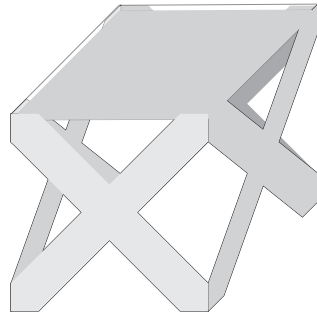

romeo design

FRIDA Cod. P18

FRIDA è un tavolino derivato dalla forma geometrica del cubo dal quale, per sottrazione, sono state ricavate quattro X. La X è il mistero dei misteri. È il punto d'incontro di due segmenti o il punto di partenza di quattro linee infinite?

A noi piaceva l'idea di realizzare un tavolino appoggiato su quattro incognite e, per sottolineare maggiormente questo concetto, abbiamo scelto di chiudere questo mistero con una protettiva lastra di marmo.

Codice articolo P18-N

Codice articolo P18-B

MISURE OGGETTO:

Dimensione oggetto 50x50x50 cm - Peso 27 Kg

Misure oggetto imballato 60x60x60 cm - Peso 55 Kg

romeo design

è un marchio registrato di Serimania s.n.c.