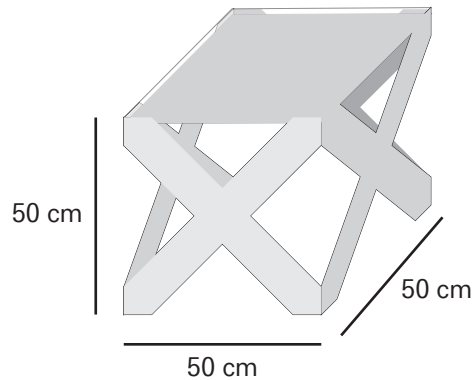

romeo design

FRIDA Cod. P18

FRIDA è un tavolino derivato dalla forma geometrica del cubo dal quale, per sottrazione, sono state ricavate quattro X. La X è il mistero dei misteri. È il punto d'incontro di due segmenti o il punto di partenza di quattro linee infinite?

Codice articolo P18-N

Codice articolo P18-B

MISURE OGGETTO:

Dimensione oggetto 50x50x50 cm - Peso 27 Kg

Misure oggetto imballato 60x60x60 cm - Peso 55 Kg

romeo design

è un marchio registrato di Serimania s.n.c.