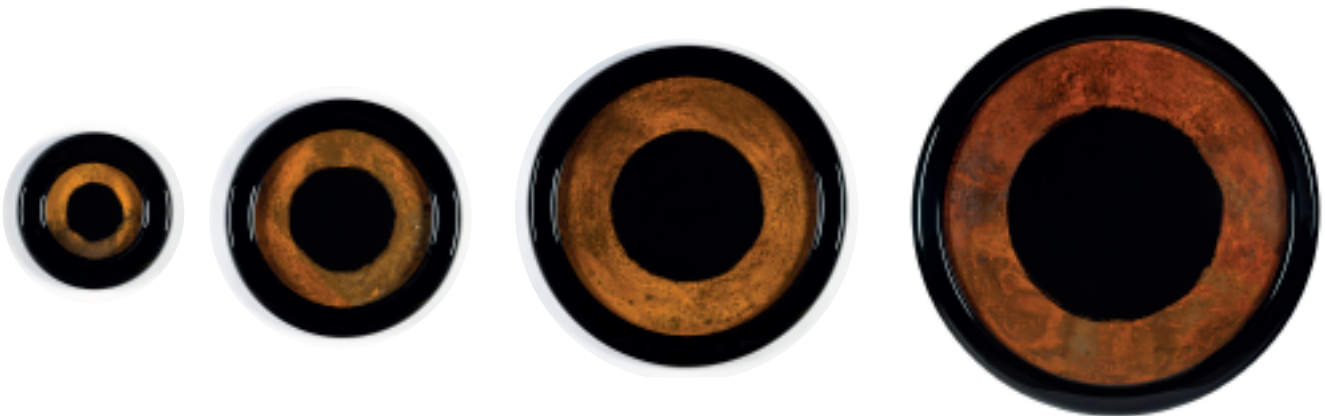

romeo design

HYPNOSIS Cod. P16

Hypnosis è un'opera di più moduli composti da una cornice in legno e una lastra centrale in ferro ossidato, disponibili in quattro diversi formati, per decorare ambienti più o meno spaziosi. La sua composizione, libera da ogni schema, consente un'ampia flessibilità di utilizzo. Il particolare processo di ossidazione rende il ferro arancione vivo, nettamente in contrasto con l'occhio centrale, dipinto a mano. L'artigianalità dei processi fa sì che non esistano Hypnosis gemelli: ogni elemento è unico.

Hypnosis is a modular artwork made of wooden frames and central oxidized iron plate, available in four sizes in order to decorate more or less spacious environments. Its composition, free from schematism, offers an extreme flexibility of use. The specific oxidation process makes the iron vivid orange-colored, in direct conflict with the central eye, hand-painted. The craftsmanship of the processes means that there's no two Hypnosis exactly the same: each piece is unique.

Codice articolo P16-S Codice articolo P16-M

Codice articolo P16-L

Codice articolo P16-XL

MISURE OGGETTO:

S diametro 38 cm - spessore 4 cm - peso 1,5 Kg

M diametro 58 cm - spessore 4 cm - peso 5 Kg

L diametro 78 cm - spessore 4 cm - peso 8 Kg